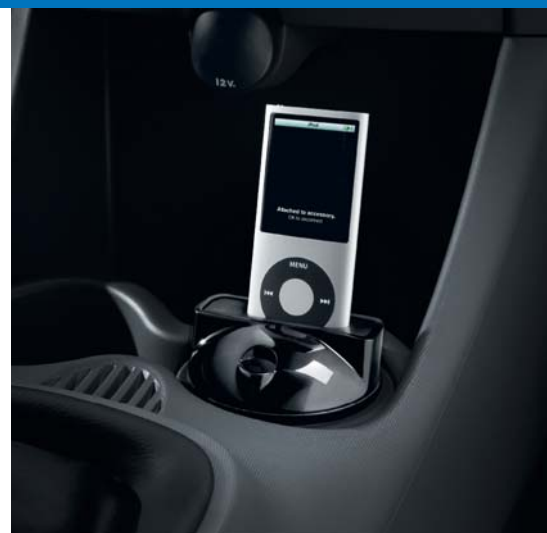

1

ПОЛКА ЗА ЗАДНИМ СИДЕНЬЕМ
С 2 ВСТРОЕННЫМИ КОЛОНКАМИ
00009478 92

2

РАЗЪЕМ ДЛЯ
IPOD, USB
00009702 GT

НА СВЯЗИ С МИРОМ...

3

АДАПТЕР МЕТА
SYSTEM
ДЛЯ IPHONE/IPOD
00009702 GS

Горячая линия Peugeot: 8 800 555 53 35 (звонок по России бесплатный)