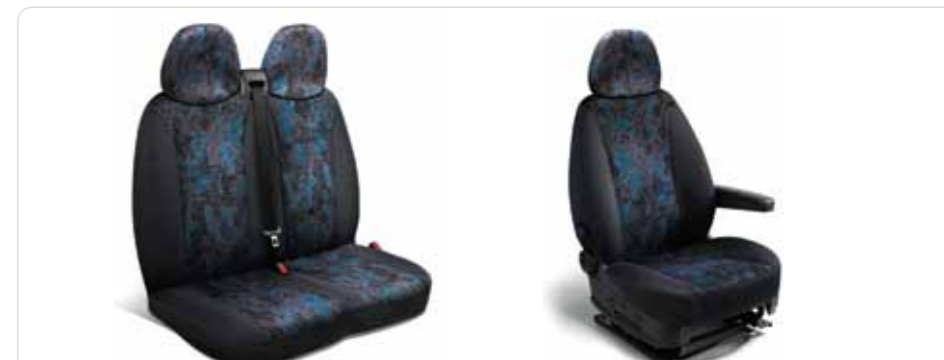

### Защита

Все, что нужно для защиты вашего Peugeot Boxer как внутри салона, так и снаружи.

**Подкрылки задние**  
За подбором обратитесь к специалисту.

**Защита картера**  
1607460780

**Чехлы для сидений**  
00009429JZ — для сиденья водителя  
00009429FZ — для 2-местного пассажирского сидения