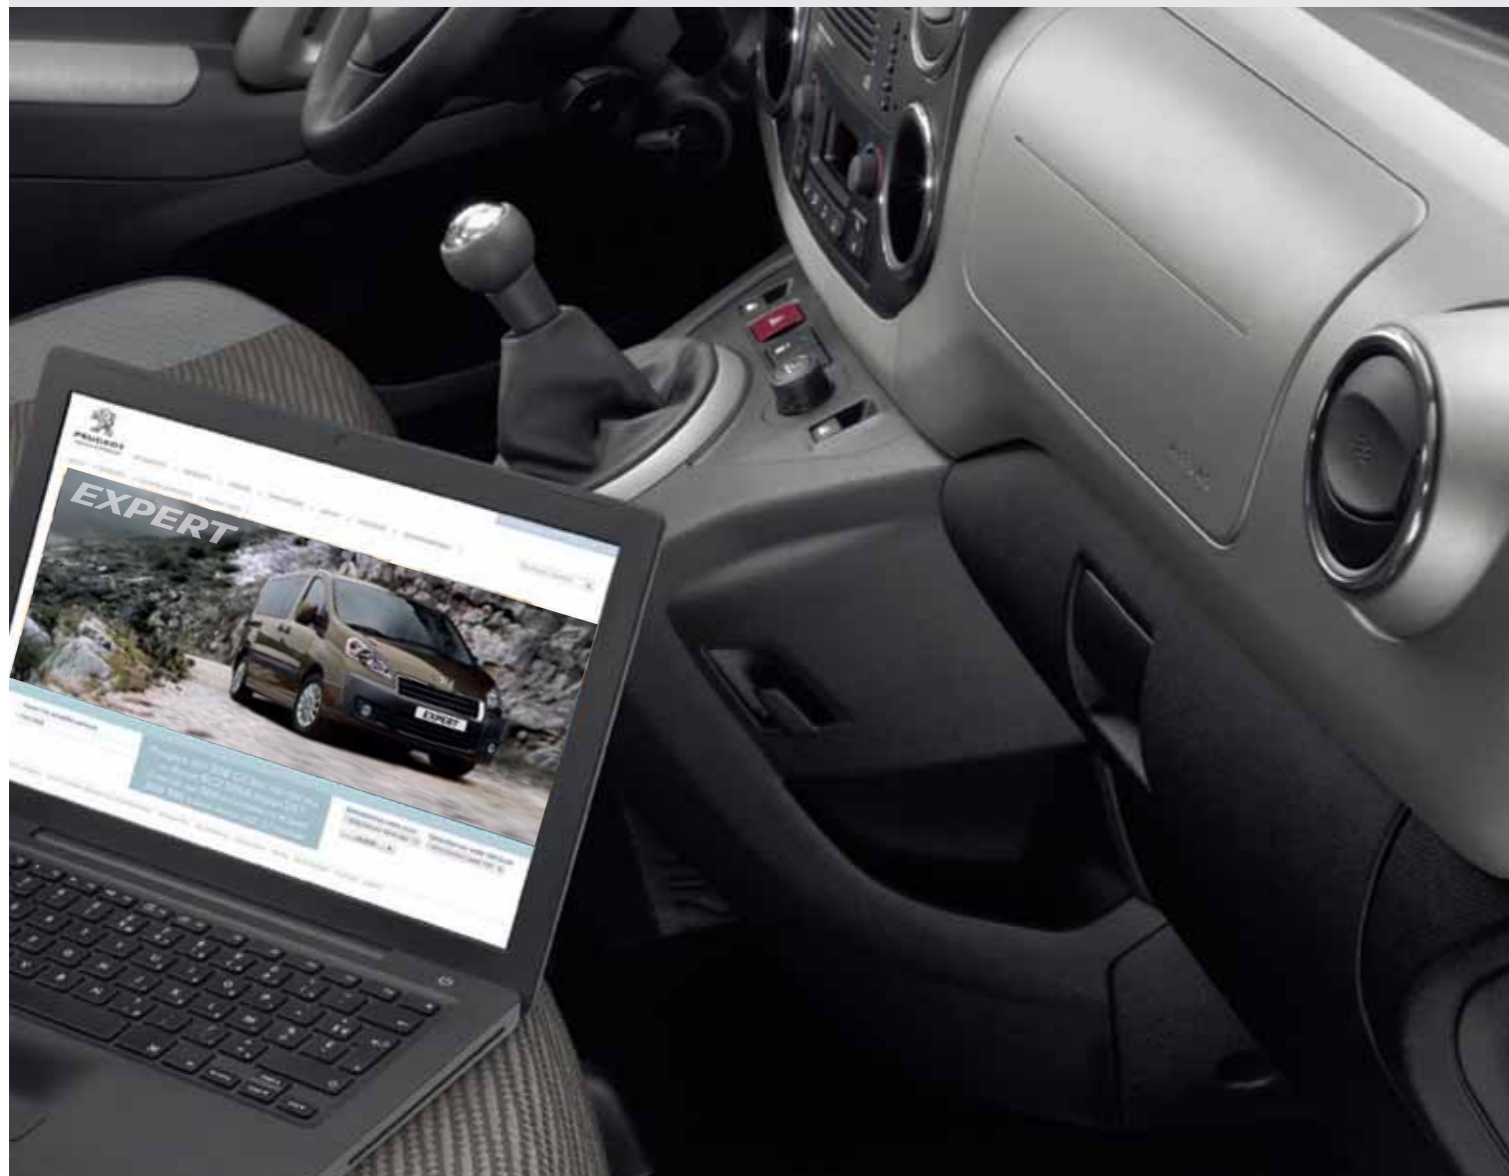

ПРИСМОТРИТЕСЬ К ТЕХНОЛОГИЯМ

Превратите время, проведенное в автомобиле, в настоящее удовольствие – с помощью этого высокотехнологичного мультимедийного оборудования.

Мультимедийная система Parrot ASTEROID Classic – это автомобильный цифровой медиа-ресивер 1-DIN на системе Андроид с интернет-сервисами, голосовым управлением и функцией Bluetooth hands-free.
D000000371

Автомобильные магнитолы Pioneer
Peugeot предлагает полную гамму автомобильных магнитол, адаптированную к потребностям каждого пользователя. От простейшей автомобильной магнитолы – до оборудования с самыми передовыми функциями, в сочетании с тщательным подбором колонок.
DENMVH150M